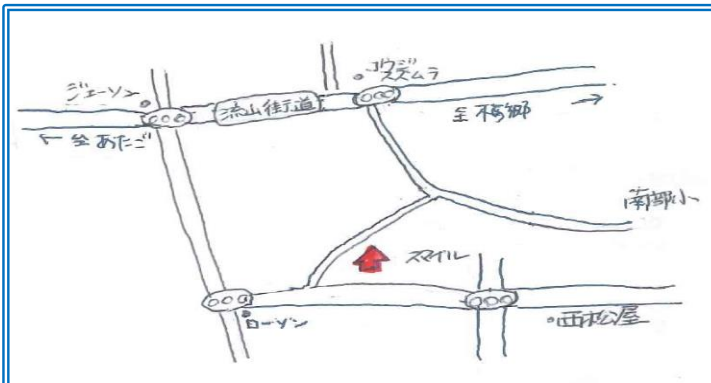

## ♡離乳食・ミルクいつでもOKです♡

おやこで食事希望の方は事前にお伝えください

調乳用のお湯もあります  
お気軽にお声掛けください♪

社会福祉法人すくすくどろんこの会

子育てサロンすまいる

住所：野田市山崎 1249-38

TEL 04-7126-5718

流山街道サンドイッチスズムラ前  
押しボタン信号よりつき当たりカーブを右折  
下り坂の左手 ・ ①有り