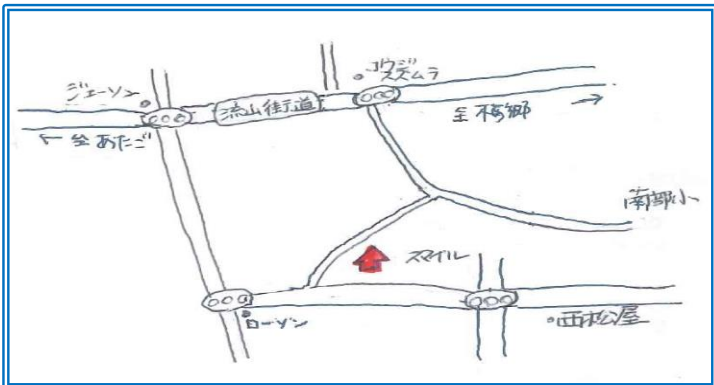

LINEはこちらから➡

☆いつでも発育測定☆

予約不要・授乳前後の測定もOK♪
ベビーベット・授乳／調乳スペースあり☑

毎週月曜日は

発育測定スタンプラリー開催中♪

♡小さくてかわいい足形♡
月毎の発育測定カードと足形スタンプを
プレゼント♪成長記録にぜひ♪

すくすく相談～眠りについての相談～

「もう起きちゃった…」「なんで寝ないの？」等赤ちゃんの眠りのリズムや夜泣き・寝ぐずりで悩んでる事、困っている事についてゆっくり話をしませんか？

●随時受付中 すまいる看護師対応

♡離乳食・ミルクいつでもOKです♡

おやこで食事希望の方は事前にお伝えください

調乳用のお湯もあります
お気軽にお声掛けください♪

社会福祉法人すくすくどろんこの会

子育てサロンすまいる

住所：野田市山崎 1249-38

TEL 04-7126-5718

流山街道サンドイッチズズムラ前
押しボタン信号よりつき当たりカーブを右折
下り坂の左手 ・ ①有り