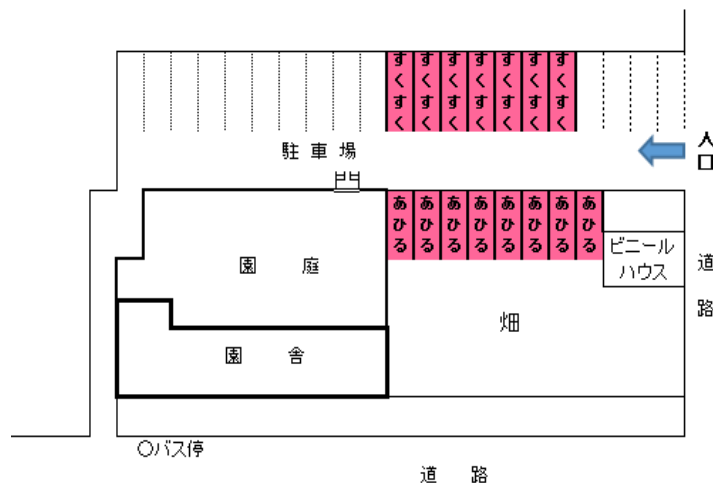

※31日（金）最終日はお楽しみプールです。すくすく保育園恒例！！園児達も大興奮の最終日プール。何やら楽しいことが。。あんなこと・・・こんなこと・・・サプライズすぎて・・・内緒です！！！！

10時頃ぐらいからはじまります。

雨天決行！！

園庭で遊ぶ時は帽子を忘れずに！水分補給もしっかりとれるよう飲物を必ずお持ちください。

小倉すくすく保育園、駐車場のご案内

駐車場が変わりました。ビニールハウス横8台分が専用となりますのでそちらをご利用下さい。

インターフォンを押していただいてから園庭を通りお入り下さい。