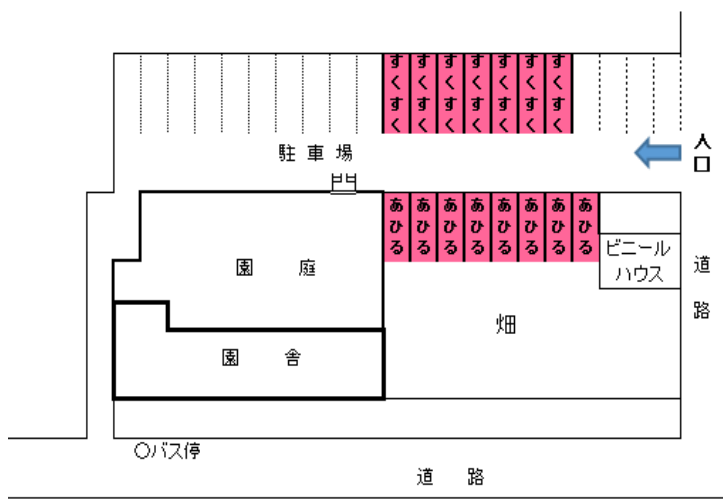

イベント詳細

すくすく食育アドバイス

日時：7月17日（火）AM10：15 集合

料金：5000円（親子2食分の料金です）講座当日のお支払となります。

予約：7月2日（月）11時よりご来所にて直接お申込み下さい。電話受付不可です。

対象：離乳食の相談がある方

持ち物：お子様のエプロン、お手拭、スプーン・フォーク・お茶かお水の飲み物

（園のスプーン・フォークもご用意しておりますが普段使い慣れた物をご持参下さい）

お子様の月齢に合わせた離乳食をご用意いたします。ご相談ください。

メニューは当日保育園で提供する給食となります。

※今年度より毎月離乳食講座を開催します。1家族年2回までとさせていただきます。

お子様の離乳食の進み具合によってご利用されることをおすすめいたします。

※アレルギー食の対応はして

おりません。

アレルギーのある方はご遠慮

いただいておりますので

ご了承ください。

イベント詳細

夏のプール遊び

時間 AM9:45~11:00まで

実施日 7月5日（木）・9日（月）・19日（木）・23日（月）・26日（木）8月2日（木）・6日（月）・9日（木）

・16日（木）・20日（月）・23日（木）・31日（金）プールじまい。

持ち物：水着（オムツの子は水遊び用オムツで）・帽子・タオル・飲み物（お茶かお水）濡れた服、オムツを持ち帰る袋。

※不特定多数の方が入りますので日焼け止めはご遠慮ください。日焼けが気になる場合は水着の上に着る物をご用意ください

雨天は中止（お部屋遊びになります）、もしくは曇りなどで気温が上がらない日は泥んこ遊びに変更となりますので

汚れてもよい服装とお着替え持ってお越しください。

≪プール開催以来たくさんのご来所ありがとうございます。保護者の方も足元が汚れますのでサンダルがあると良いと

思います。足ふきタオルも忘れずにご用意ください≫。

イベント詳細

プレイタイム

12日（木）

絵の具 11:00~

普段触らないような刷毛やローラー、野菜スタンプなどを使って
大きな大きな紙いっぱいにお絵かきして楽しみましょう。

全身かなり汚れます！汚れても良い覚悟の服装でお越しください。

雨天中止の場合

31日（火）に

順延します。

園庭で遊ぶ時は帽子を
忘れずに！。水分補給
もしっかりとれるよう
飲物を必ずお持ち
ください。

小倉すくすく保育園、駐車場のご案内

駐車場が変わりま
した。ビニール
ハウス横8台分が
専用となりますの
でそちらをご利用
下さい。

インターフォンを押してい
ただいてから
園庭を通りお入り
下さい。

☆避難訓練が実施される場
合にはご協力をお願いする
ことをご了承ください。