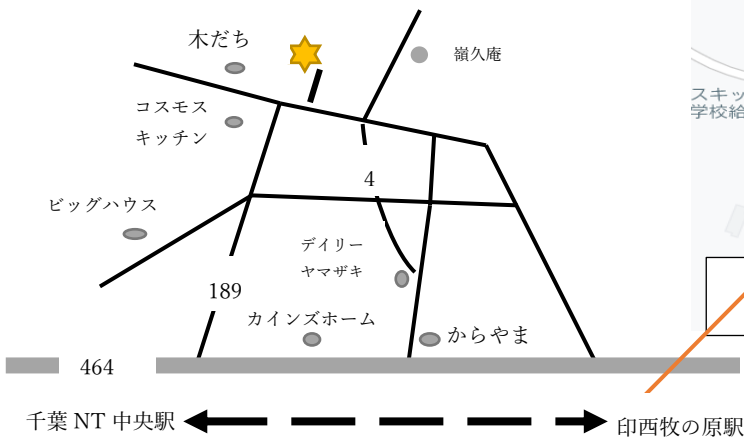

### 🌸・制作

3月は【足形アート】をします。

今年度最後の制作は手形アート『足形』です。

←作品は昨年度のもので。足形でパンダ🐼を予定です。

### 🌸・食アドバイス

3月は【いちごジャム】作りです。親子で一緒に楽しみましょう。予約は2日(火)10時～受付です。

印西市鹿黒南 2-3-3  
ちいさな杜の保育園

拡大図→

保育園が2園並んでいます。

注：一方通行になりますのでお帰りは**逆走しないよう**ご注意ください

写真で解説

船橋印西線を北へコスモスキッチンを左手に進みます

この先右カーブに見えますが十字路です。

十字路に差し掛かったら左にウインカーを出し、左折後すぐに右ウインカーを出し、行き止まりの看板をそのまま まっすぐ進みます。

少し走ると左手に白いフェンスが見えてきます

赤いポストが目印のちいさな杜の保育園。  
あひるルームはこの奥の部屋です。

市役所方面から来られる方はグッドマンビジネスパークのある信号を右折してください。