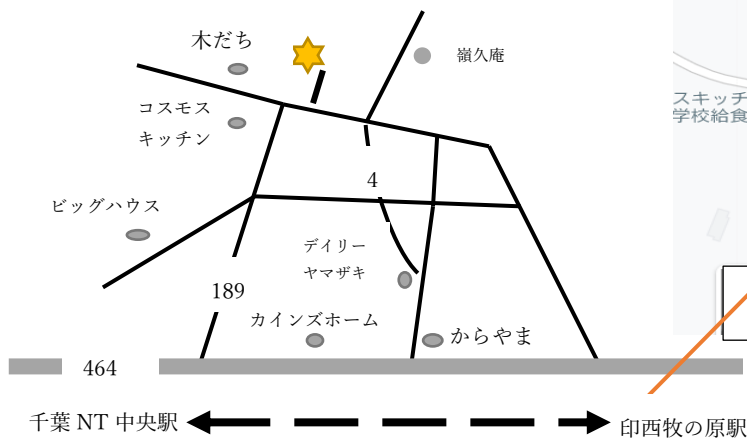

明けましておめでとうございます。本年もよろしくお願いいたします。

あひるルームは1月5日(火)まで冬休み期間でお休みです。

6日(水)より御来所・ご予約お待ちしております。

### ※園庭利用時のお願い

**必ず帽子と水筒の持参をお願いいたします。(水筒の中身はお茶かお水で)**

**予約者が一杯になった場合、数組ずつ分けて遊びに出ることもあります。**

**園庭では足先保護のためサンダルやクロックスでは遊ばせん。必ず靴でお越しください。**

初来所の方には検温カードの他に  
新規用登録用紙の記入が必要になります。

印西市鹿黒南 2-3-3  
ちいさな杜の保育園

拡大図→

かぐる杜の保育園のとなりです

注：一方通行になりますので  
お帰りは**逆走しないよう**  
ご注意ください

写真で解説

船橋印西線を北へコスモス  
キッチンを左手に進みます

この先右カーブに見えますが  
十字路です。

十字路に差し掛かったら左にウインカーを出し、  
左折後すぐに右ウインカーを出し、行き止まりの看板を  
そのまま まっすぐ進みます。

少し走ると左手に白いフェンス  
が見えてきます

赤いポストが目印のちいさな杜の保育園。  
あひるルームはこの奥の部屋です。